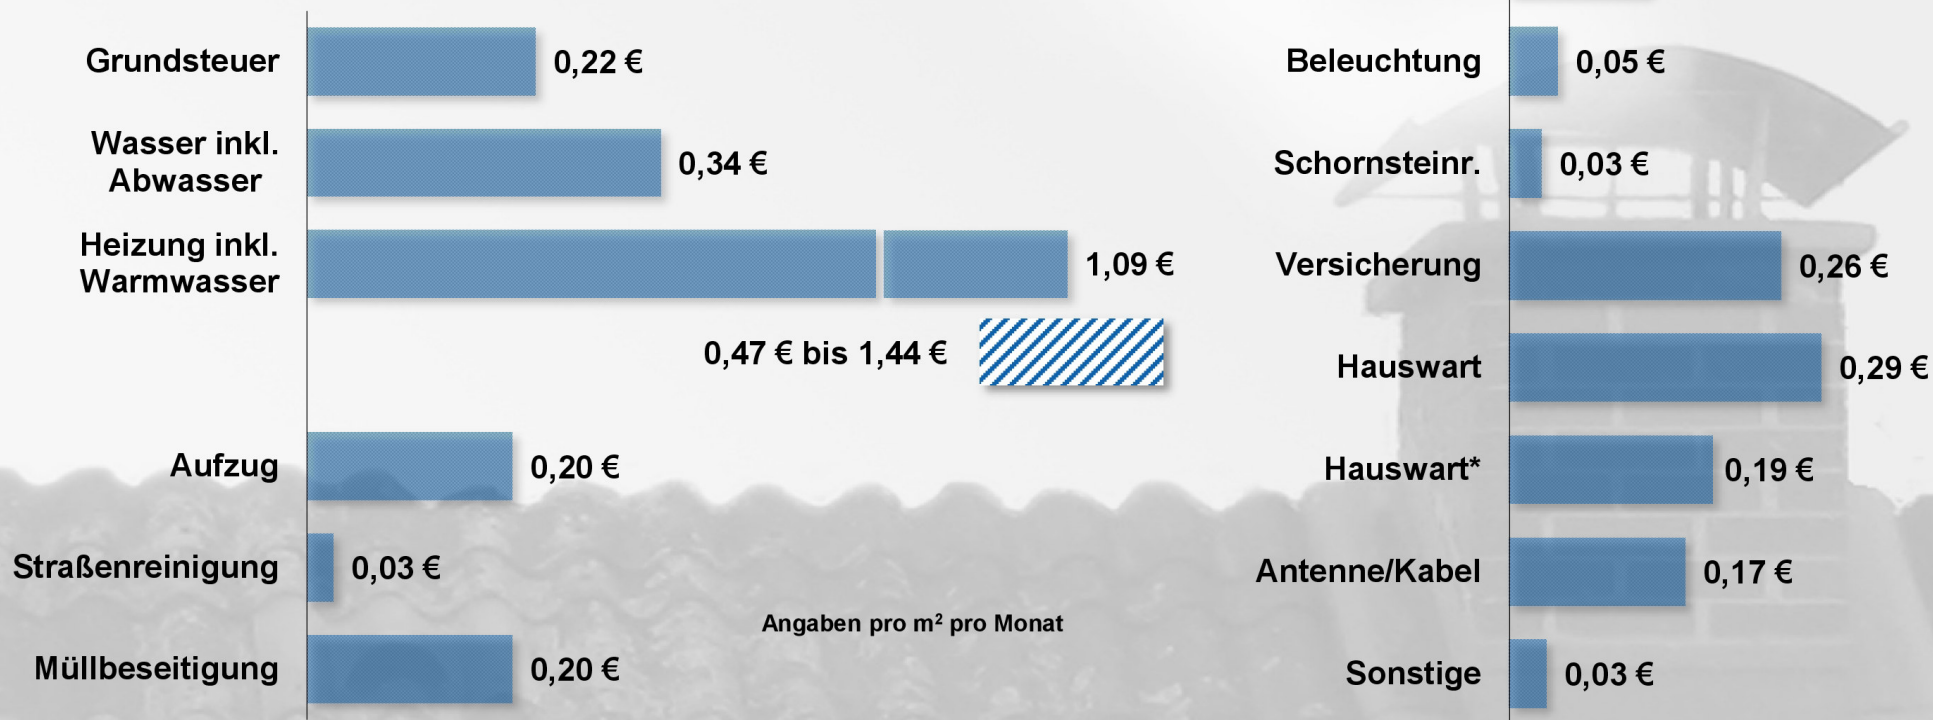

## Betriebskostenspiegel für Nordrhein-Westfalen

\* Kosten für Gebäudereinigung bzw. Gartenpflege oder Winterdienst werden separat abgerechnet.

© Deutscher Mieterbund e.V. in Kooperation mit der mindUp GmbH  
Daten 2019; Datenerfassung 2020/2021